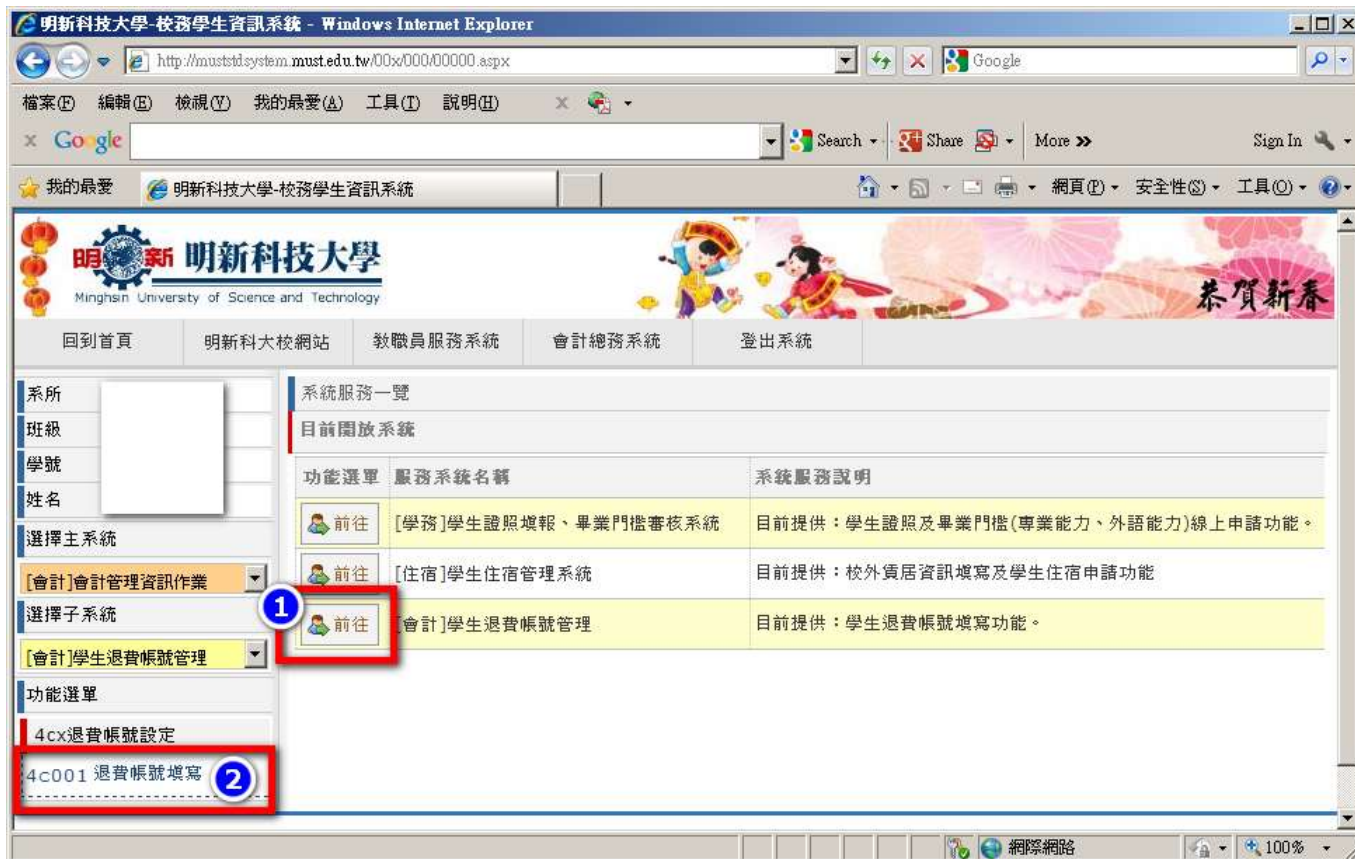

## 學雜費服務系統

- ◎ 網路繳費單列印
- ◎ 線上繳費(網路ATM或信用卡)
- ◎ 學雜費減免線上申請
- ◎ 弱勢助學金線上申請
- ◎ 退費帳號設定  
退費帳號設定操作手冊

四、輸入【學號】及【密碼】，按下【登入系統】。

五、點選【[會計]學生退費帳號管理】前方的【前往】鈕，再點選【4c001 退費帳號填寫】。  
或點選【[會計]會計管理資訊作業】->【[會計]學生退費帳號管理】->【4c001 退費帳號填寫】。